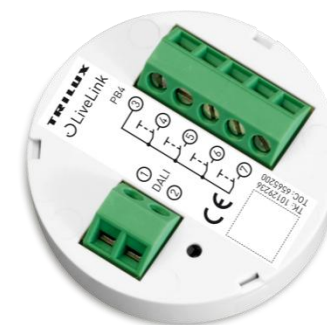

Präsenzmelder IR Quattro HD LiveLink

Höchste Erfassungsqualität für modernes Lichtmanagement.

Technische Daten

Abmessungen (BxHxT): 120 x 120 x 70 mm
 Netzspannung: DALI Busspannung
 Stromaufnahme: 3 DALI-Teilnehmer
 Sensor Technologie: Passiv-Infrarot, 4800 Schaltzonen, 4 Pyro-Sensoren
 mechanische Skalierung der Reichweite
 Erfassungswinkel: 360°
 Montagehöhe: max. 10m
 Reichweite (H=2,8m): max. 8 x 8 m Präsenz / radial
 max. 20 x 20 m tangential
 Einstellungen: per LiveLink App
 Helligkeitswert: 10 – 1000 Lux, Taglichtbetrieb
 Zeiteinstellung: 30 Sek. – 60 Min., IQ Modus
 Komfortfunktionen: Grundlicht
 Konstantlichtregelung
 IP-/Schutzklasse: IP 20 / III
 Temperaturbereich: -20 - +55°C
 Material: Polycarbonat (Gehäuse), HDPE (Linse)

Abmessung Verpackung: 142 x 100 x 160 mm
 Zolltarifnummer: 85365080
 Ursprungsland: Rumänien
 Ursprungsregion: 03

EAN-Code	Art.-No.	Bezeichnung Description	VE min.order quan.		
4007841 009717	009717	Präsenzmelder IR Quattro HD LiveLink	1		

DALI 4-fach Tasterkoppler

Bis zu 4 konventionelle Taster in das LiveLink System integrieren.

Technische Daten

Abmessung (Ø x H):	Ø 50 x 16 mm
Netzanschluss:	DALI Bussspannung
Stromaufnahme:	1 DALI-Teilnehmer
Eingänge:	4 Eingänge für handelsübliche Taster
Inbetriebnahme:	per Tablet und LiveLink Install-APP
Funktionen:	Frei wählbar im Rahmen der Inbetriebnahme: Touchdim Funktion einer oder mehrerer Leuchtengruppen, Aufruf von programmierten Lichtszenen
Material:	Kunststoff
Abmessung Verpackung:	95 x 70 x 50 mm
Zolltarifnummer:	94059900
Ursprungsland:	Deutschland
Ursprungsregion:	