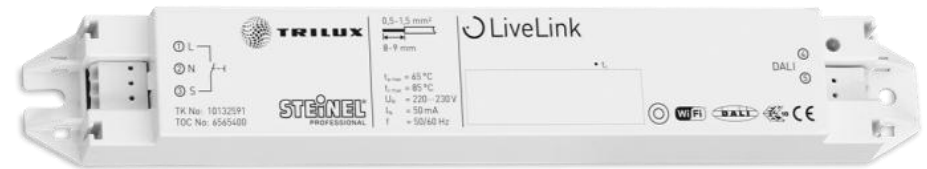

LiveLink Starter Kit

Der schnelle Weg zur LiveLink-Lösung

Starter Kit bestehend aus:

- LiveLink Steuergerät
- Präsenzmelder IR Quattro HD LiveLink
- 4-fach DALI Tasterkoppler

EAN-Code	Art.-No.	Bezeichnung Description	VE min.order quan.		
4007841 033958	033958	LiveLink Starter Kit	1		

LiveLink Steuergerät

Lichtmanagement revolutionär einfach.

Technische Daten

Abmessung (H x B x T): 21 x 204 x 30 mm
 Netzanschluss: 220-230V, 50/60 Hz
 Schnittstellen: DALI und Wifi
 DALI-Versorgung: integrierte DALI Busversorgung, max. 64 Teilnehmer
 Wifi-Anbindung: 868 MHz
 Ansteuerung: per Tablet und LiveLink Install-APP zur Inbetriebnahme
 per Smartphone/Tablet und LiveLink Control APP zur Steuerung
 Weitere Eingänge: Tastereingang (230V) mit Touchdim Funktion einer oder
 mehrerer Leuchtengruppen oder Aufruf von programmierten Lichtszenen
 Material: Kunststoff

Präsenzmelder IR Quattro HD LiveLink

Höchste Erfassungsqualität für modernes Lichtmanagement.

Technische Daten

Abmessungen (BxHxT): 120 x 120 x 70 mm
 Netzspannung: DALI Busspannung
 Stromaufnahme: 3 DALI-Teilnehmer
 Sensor Technologie: Passiv-Infrarot, 4800 Schaltzonen, 4 Pyro-Sensoren
 mechanische Skalierung der Reichweite
 Erfassungswinkel: 360°
 Montagehöhe: max. 10m
 Reichweite (H=2,8m): max. 8 x 8 m Präsenz / radial
 max. 20 x 20 m tangential
 Einstellungen: per LiveLink App
 Helligkeitswert: 10 – 1000 Lux, Taglichtbetrieb
 Zeiteinstellung: 30 Sek. – 60 Min., IQ Modus
 Komfortfunktionen: Grundlicht
 Konstantlichtregelung
 IP-/Schutzklasse: IP 20 / III
 Temperaturbereich: -20 - +55°C
 Material: Polycarbonat (Gehäuse), HDPE (Linse)