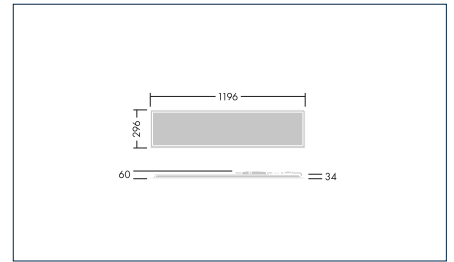

HOHE LEISTUNG, GLEICHMÄSSIGES ERSCHENUNGSBILD

PERFEKTE PLANUNG

ABSTÄNDE MIT DEN MASSEN 1,8x1,8 M BIS ZU 3x3 M BEI 500 LX MÖGLICH

ABMESSUNGEN

Q600

Q625

300 x 1200

ZUBEHÖR