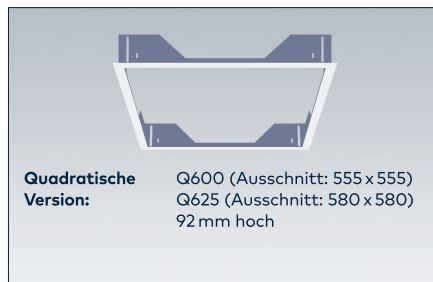

GIPSKARTON