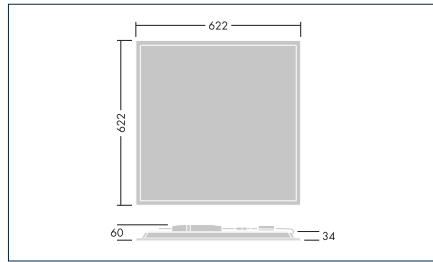

HOHE LEISTUNG, GLEICHMÄSSIGES ERSCHENUNGSBILD

PERFEKTE PLANUNG

ABSTÄNDE MIT DEN MASSEN 1,8x1,8 M BIS ZU 3x3 M BEI 500 LX MÖGLICH

ABMESSUNGEN

Q600

Q625

300 x 1200

ZUBEHÖR