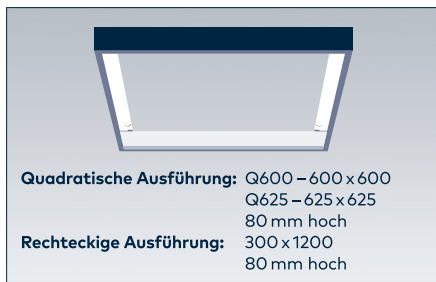

HOHE LEISTUNG, GLEICHMÄSSIGES ERSCHENUNGSBILD

PERFEKTE PLANUNG

ABSTÄNDE MIT DEN MASSEN 1,8x1,8 M BIS ZU 3x3 M BEI 500 LX MÖGLICH

ABMESSUNGEN

Q600

Q625

300 x 1200

ZUBEHÖR