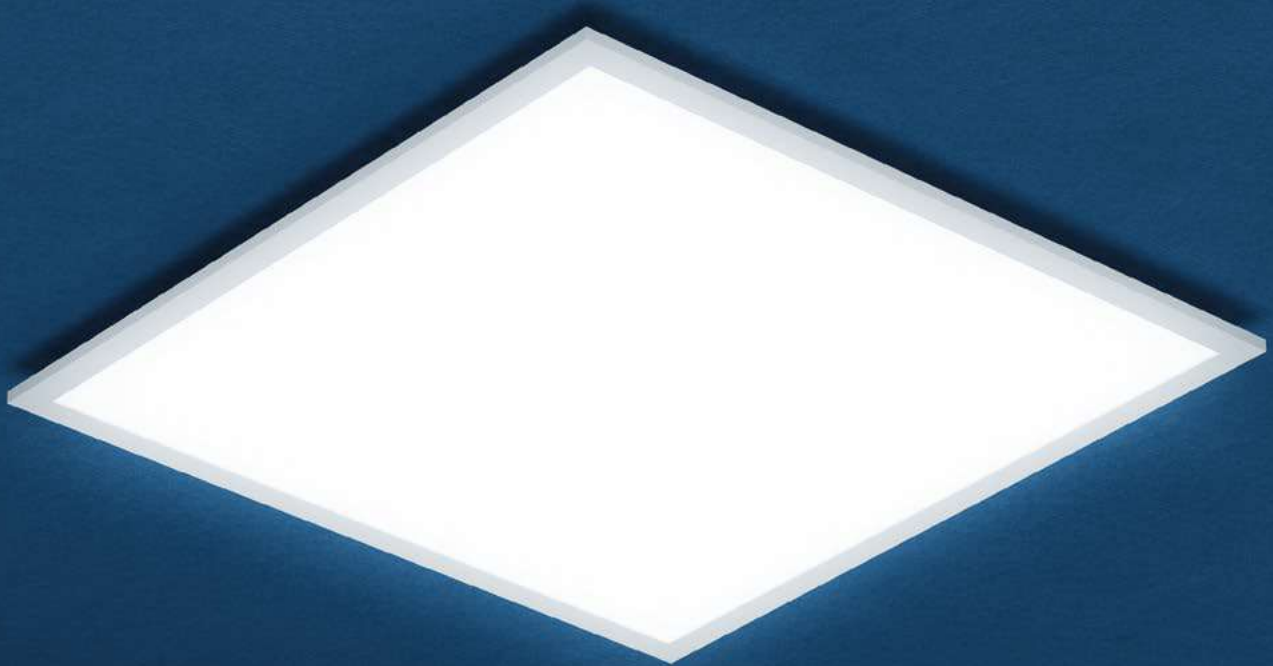

THORN

LIGHTING

BETA

Flexibel, effizient, zuverlässig

REGO
REGO - Lighting GmbH

Beleuchtungskonzepte, Beleuchtungsanlagen, Steuerungskonzepte, Elektroinstallationen

REGO-Lighting GmbH
Industriestraße 6
74927 Eschelbronn
Tel.: 06226 - 784 3915
info@rego-lighting.de
www.rego-lighting.de