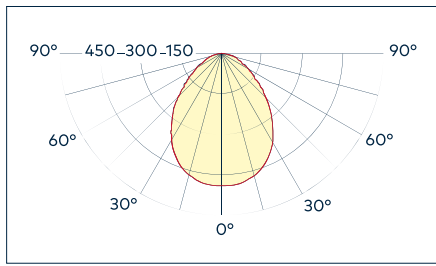

LRO-OPTIK

PERFEKTE BLENDKONTROLLE