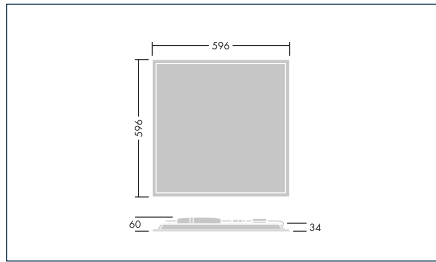

HOHE LEISTUNG, GLEICHMÄSSIGES ERSCHENUNGSBILD

PERFEKTE PLANUNG

ABSTÄNDE MIT DEN MASSEN 1,8x1,8 M BIS ZU 3x3 M BEI 500 LX MÖGLICH

ABMESSUNGEN

Q600

Q625

300 x 1200

ZUBEHÖR