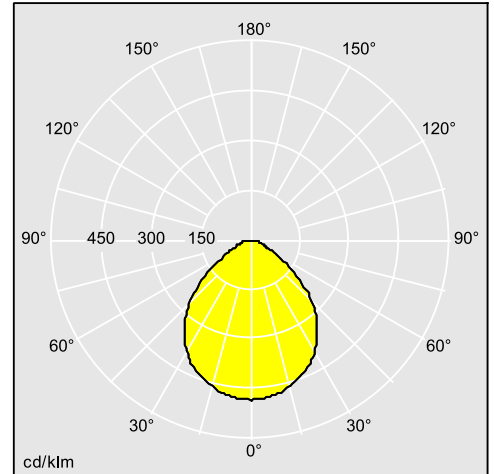

Cetus

Flaches LED-Einbaudownlight, direkter Ersatz für traditionelle 1x26W oder 2x26W Kompaktleuchtstofflampen-Downlights

- Direkter Ersatz für herkömmliche Downlights mit 1x26W oder 2x26W Kompaktleuchtstofflampen mit bis 65 % weniger Energieverbrauch.
- Nur 88 mm Gesamthöhe, was eine Installation in niedrige und begrenzte Deckenräume ermöglicht
- IP44 standardmäßig, zum Einsatz in Badezimmern oder Waschräumen geeignet, kein weiteres Zubehör erforderlich
- Werkzeugfreie Installation mit Federclips, für Deckenstärken von 1 - 40 mm geeignet

Bei den Fotos, Zeichnungen und lichttechnischen Daten handelt es sich lediglich um Symbolbilder. Für genauere Produktangaben wählen Sie bitte ein Produkt aus.

96242098

Material / Ausführung

Gehäuse: Aluminiumdruckguss, weiß pulverbeschichtet (RAL 9016)
Reflektor: weiß pulverbeschichtet (RAL 9016)