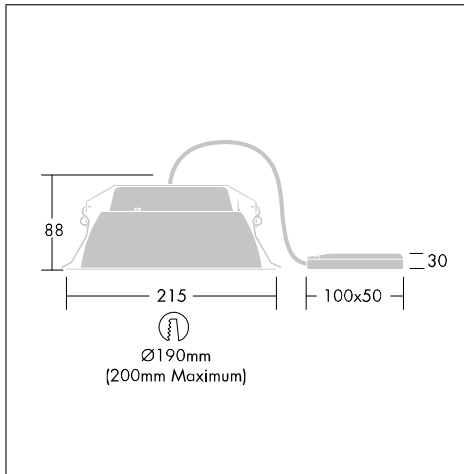

Cetus

Flaches LED-Einbaudownlight, direkter Ersatz für traditionelle 1x26W oder 2x26W Kompaktleuchtstofflampen-Downlights

- Direkter Ersatz für herkömmliche Downlights mit 1x26W oder 2x26W Kompaktleuchtstofflampen mit bis 65 % weniger Energieverbrauch.
- Nur 88 mm Gesamthöhe, was eine Installation in niedrige und begrenzte Deckenräume ermöglicht
- IP44 standardmäßig, zum Einsatz in Badezimmern oder Waschräumen geeignet, kein weiteres Zubehör erforderlich
- Werkzeugfreie Installation mit Federclips, für Deckenstärken von 1 - 40 mm geeignet

Bei den Fotos, Zeichnungen und lichttechnischen Daten handelt es sich lediglich um Symbolbilder. Für genauere Produktangaben wählen Sie bitte ein Produkt aus.

96242098

Material / Ausführung

Gehäuse: Aluminiumdruckguss, weiß pulverbeschichtet (RAL 9016)
Reflektor: weiß pulverbeschichtet (RAL 9016)

Installation/Montage

Cetus LED lässt sich ohne Werkzeuge, direkt nach dem Auspacken in viele Deckenarten und -höhen zwischen 1 - 40 mm installieren. Die Gesamthöhe von nur 88 mm ermöglicht eine Installation in niedrige und begrenzte Deckenhöhen. Externer Treiber für schnelle und einfache Installation und Wartung.